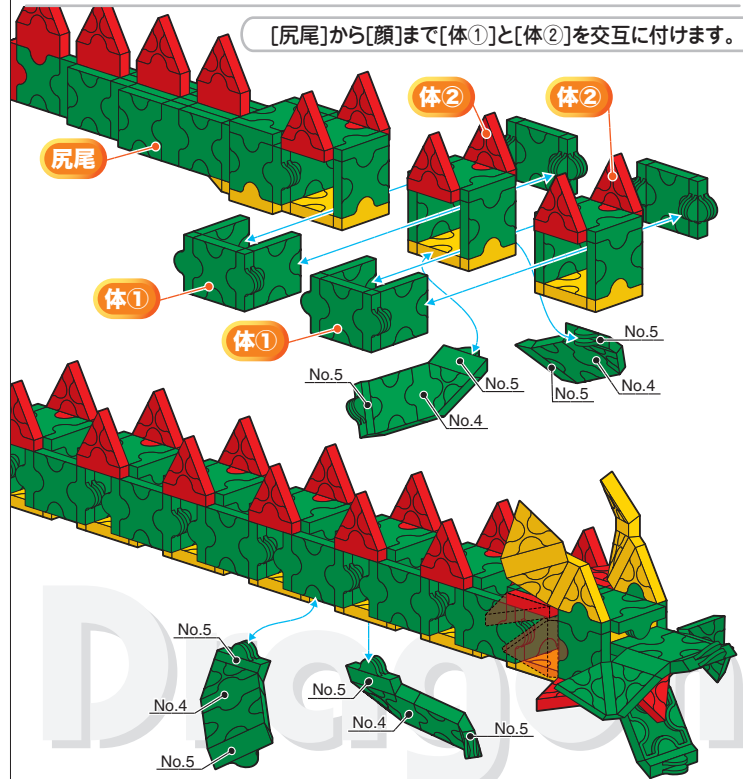

Parts No.	No.1	No.2	No.3	No.4	No.5	No.6	No.7	Total
Red		44	1	5	3	30	2	435 pcs
Blue								
Yellow	18	7		1	4	33	1	
Green	144	8		19	14	34	67	

NEW TYPE BLOCK
LaQ

Art and Hobby Construction Kit

Dragon / 龍

435 pcs

体①

×15

体②

×14

[尻尾]から[顔]まで[体①]と[体②]を交互に付けます。

©YOSHIRITSU CO.,LTD. 2004 MADE IN JAPAN

ミニキット汽車と補充用パーツ緑No.1を3個、緑No.2・No.4・No.5・No.6・No.7、赤No.2・No.6、黄No.1・No.6が各1個あれば作ることができます。