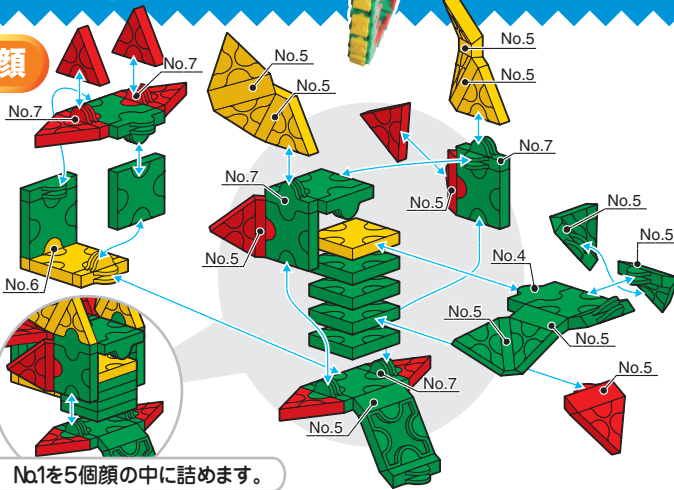

NEW TYPE BLOCK
LaQ

Art and Hobby Construction Kit

Dragon / 龍

435 pcs

顔

No.1を5個顔の中に詰めます。

尻尾も顔と同様に詰めて製作します。

尻尾

Parts No.	No.1	No.2	No.3	No.4	No.5	No.6	No.7	Total
Red		44	1	5	3	30	2	435 pcs
Blue								
Yellow	18	7		1	4	33	1	
Green	144	8		19	14	34	67	

NEW TYPE BLOCK
LaQ

Art and Hobby Construction Kit

Dragon / 龍

435 pcs

体①

×15

体②

×14

[尻尾]から[顔]まで[体①]と[体②]を交互に付けます。

©YOSHIRITSU CO.,LTD. 2004 MADE IN JAPAN

ミニキット汽車と補充用パーツ緑No.1を3個、緑No.2・No.4・No.5・No.6・No.7、赤No.2・No.6、黄No.1・No.6が各1個あれば作ることができます。