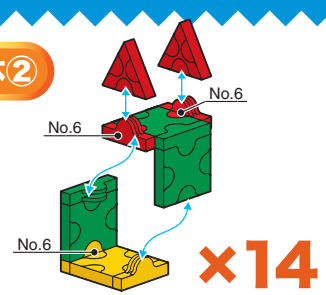

NEW TYPE BLOCK
LaQ

Art and Hobby Construction Kit

Dragon / 龍

435 pcs

顔

No.1を5個顔の中に詰めます。

尻尾も顔と同様に詰めて製作します。

尻尾

Parts No.	No.1	No.2	No.3	No.4	No.5	No.6	No.7	Total
Red		44	1	5	3	30	2	435 pcs
Blue								
Yellow	18	7		1	4	33	1	
Green	144	8		19	14	34	67	

NEW TYPE BLOCK
LaQ

Art and Hobby Construction Kit

Dragon / 龍

435 pcs

体①

×15

体②

×14

[尻尾]から[顔]まで[体①]と[体②]を交互に付けます。

©YOSHIRITSU CO.,LTD. 2004 MADE IN JAPAN

ミニキット汽車と補充用パーツ緑No.1を3個、緑No.2・No.4・No.5・No.6・No.7、赤No.2・No.6、黄No.1・No.6が各1個あれば作ることができます。