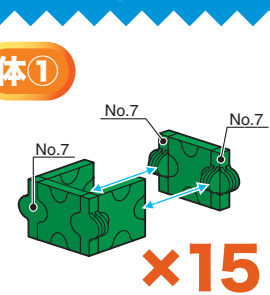

NEW TYPE BLOCK
LaQ

Art and Hobby Construction Kit

Dragon / 龍

435 pcs

顔

No.1を5個顔の中に詰めます。

尻尾も顔と同様に詰めて製作します。

尻尾

Parts No.	No.1	No.2	No.3	No.4	No.5	No.6	No.7	Total
Red		44	1	5	3	30	2	435 pcs
Blue								
Yellow	18	7		1	4	33	1	
Green	144	8		19	14	34	67	

NEW TYPE BLOCK
LaQ

Art and Hobby Construction Kit

Dragon / 龍

435 pcs

体①

×15

体②

×14

[尻尾]から[顔]まで[体①]と[体②]を交互に付けます。

©YOSHIRITSU CO.,LTD. 2004 MADE IN JAPAN

ミニキット汽車と補充用パーツ緑No.1を3個、緑No.2・No.4・No.5・No.6・No.7、赤No.2・No.6、黄No.1・No.6が各1個あれば作ることができます。