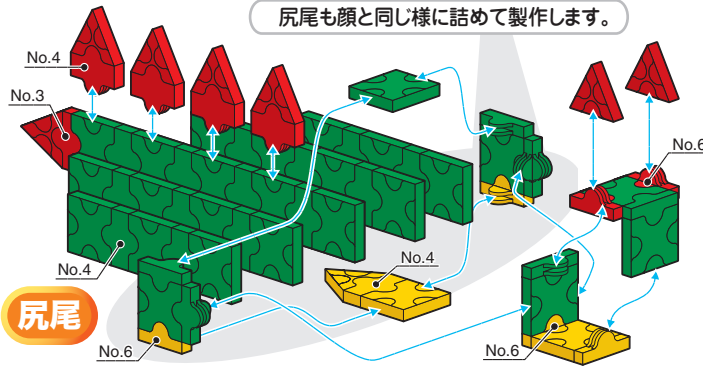

NEW TYPE BLOCK
LaQ

Art and Hobby Construction Kit

Dragon / 龍

435 pcs

顔

No.1を5個顔の中に詰めます。

尻尾も顔と同様に詰めて製作します。

尻尾

Parts No.	No.1	No.2	No.3	No.4	No.5	No.6	No.7	Total
Red		44	1	5	3	30	2	435 pcs
Blue								
Yellow	18	7		1	4	33	1	
Green	144	8		19	14	34	67	

NEW TYPE BLOCK
LaQ

Art and Hobby Construction Kit

Dragon / 龍

435 pcs

体①

×15

体②

×14

[尻尾]から[顔]まで[体①]と[体②]を交互に付けます。

©YOSHIRITSU CO.,LTD. 2004 MADE IN JAPAN

ミニキット汽車と補充用パーツ緑No.1を3個、緑No.2・No.4・No.5・No.6・No.7、赤No.2・No.6、黄No.1・No.6が各1個あれば作ることができます。