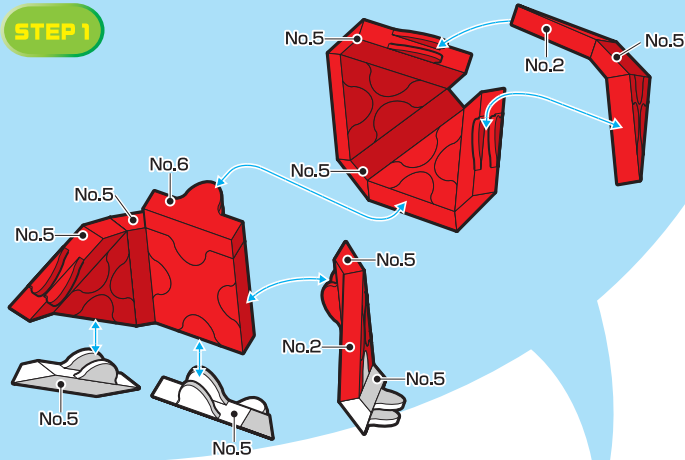

NEWTYPEBLOCK  
**LaQ**  
Art and Hobby Construction Kit

Santa Claus / サンタクロース

STEP 1

STEP 2

NEWTYPEBLOCK  
**LaQ**  
Art and Hobby Construction Kit

Santa Claus / サンタクロース

STEP 3

Parts No.	No.1	No.2	No.3	No.4	No.5	No.6	No.7	Total
Red	4	14	4	1	11	1		67 pcs
Yellow		1			2			
White	1	4	2		13	1		
Black	4				2		2	

©YOSHIMITSU CO.,LTD. 2005 MADE IN JAPAN

トナカイ・サンタ・そりの3種類は、Basic 3と  
補充用パーツ<白・No.5>1個でお作りいただけます。