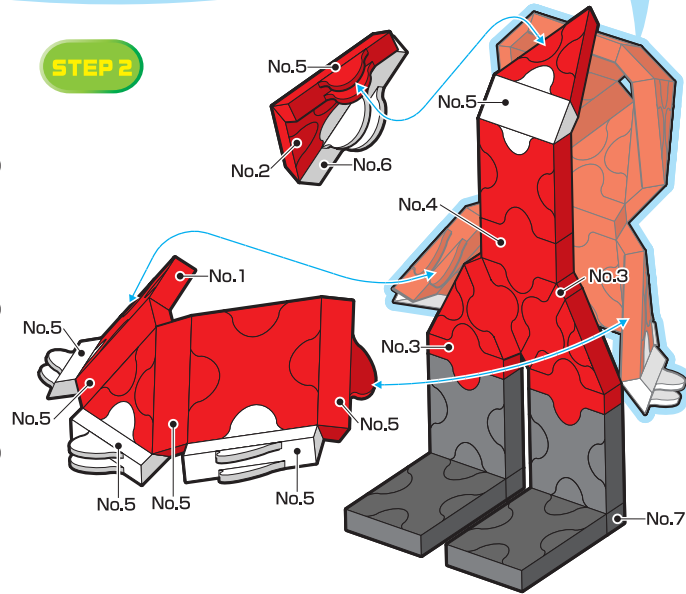

NEWTYPEBLOCK  
**LaQ**  
Art and Hobby Construction Kit

Santa Claus / サンタクロース

STEP 1

STEP 2

NEWTYPEBLOCK  
**LaQ**  
Art and Hobby Construction Kit

Santa Claus / サンタクロース

STEP 3

Parts No.	No.1	No.2	No.3	No.4	No.5	No.6	No.7	Total
Red	4	14	4	1	11	1		67 pcs
Yellow		1			2			
White	1	4	2		13	1		
Black	4				2		2	

©YOSHIMITSU CO.,LTD. 2005 MADE IN JAPAN

トナカイ・サンタ・そりの3種類は、Basic 3と  
補充用パーツ<白・No.5>1個でお作りいただけます。