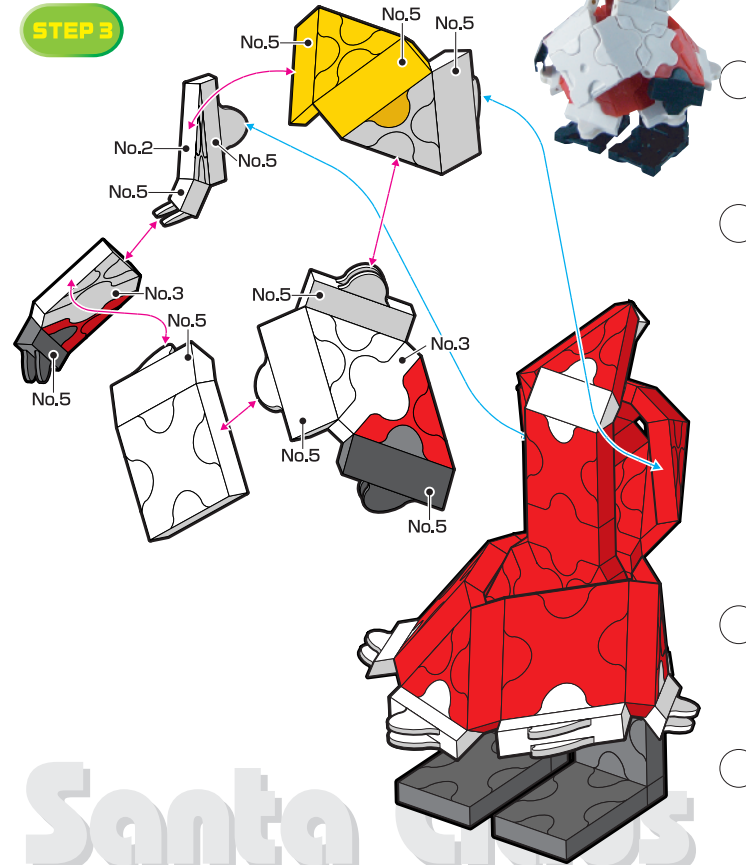

NEWTYPEBLOCK  
**LaQ**  
Art and Hobby Construction Kit

Santa Claus / サンタクロース

STEP 1

STEP 2

NEWTYPEBLOCK  
**LaQ**  
Art and Hobby Construction Kit

Santa Claus / サンタクロース

STEP 3

Parts No.	No.1	No.2	No.3	No.4	No.5	No.6	No.7	Total
Red	4	14	4	1	11	1		67 pcs
Yellow		1			2			
White	1	4	2		13	1		
Black	4				2		2	

©YOSHIMITSU CO.,LTD. 2005 MADE IN JAPAN

トナカイ・サンタ・そりの3種類は、Basic 3と  
補充用パーツ<白・No.5>1個でお作りいただけます。