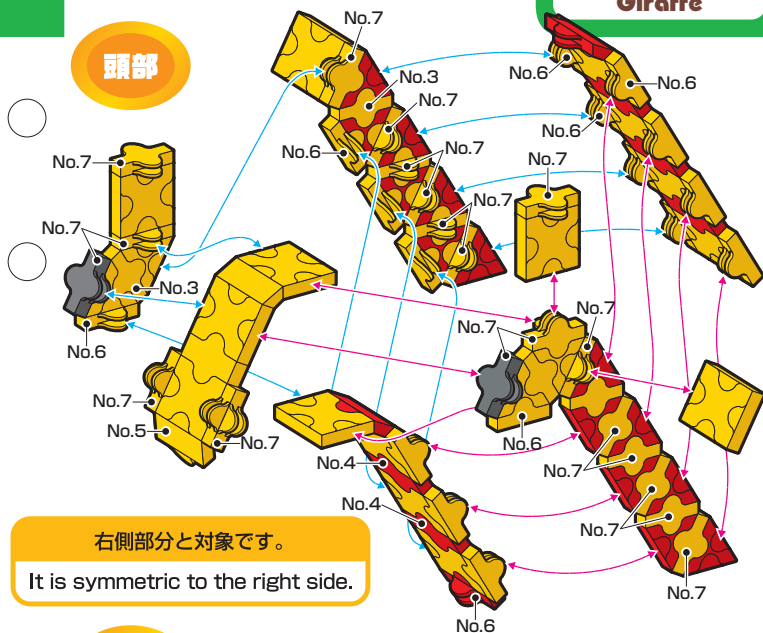

Parts No.	No.1	No.2	No.3	No.4	No.5	No.6	No.7
Red	1	29	1	6	2	1	4
Yellow	39	30	38	9	21	22	22
Black							2

227 pcs

キリン  
Giraffe

NEW TYPE BLOCK  
**LaQ**  
Art and Hobby Construction Kit

頭部

胴体

全体

©YOSHIRITSU CO.,LTD. 2006 MADE IN JAPAN

こちらの作品は、Basic7以上があればお作りいただけます。