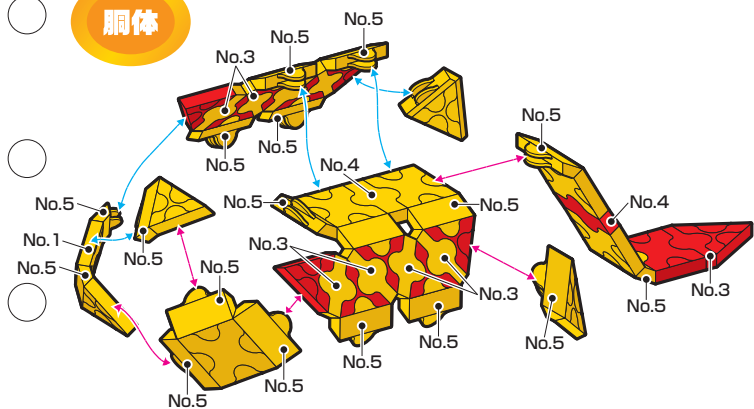

Parts No.	No.1	No.2	No.3	No.4	No.5	No.6	No.7
Red	1	29	1	6	2	1	4
Yellow	39	30	38	9	21	22	22
Black							2

227 pcs

キリン  
Giraffe

NEW TYPE BLOCK  
**LaQ**  
Art and Hobby Construction Kit

頭部

胴体

全体

©YOSHIRITSU CO.,LTD. 2006 MADE IN JAPAN

こちらの作品は、Basic7以上があればお作りいただけます。