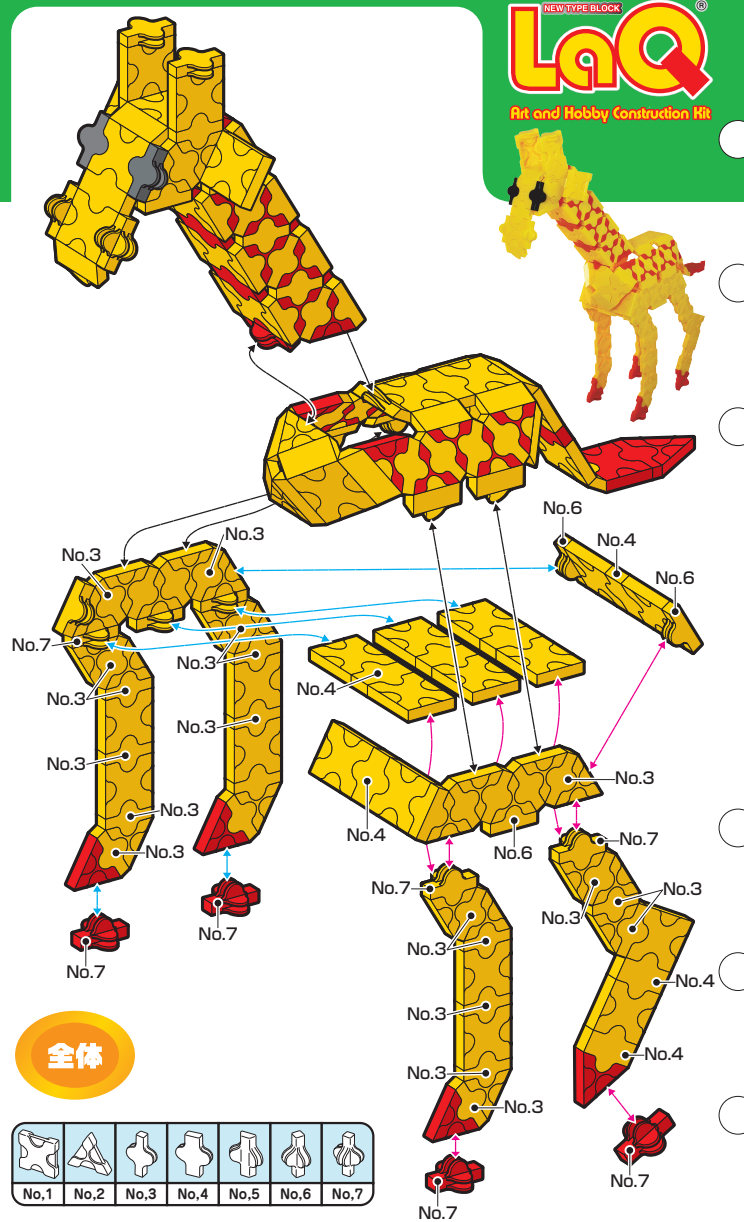

Parts No.	No.1	No.2	No.3	No.4	No.5	No.6	No.7
Red	1	29	1	6	2	1	4
Yellow	39	30	38	9	21	22	22
Black							2

227 pcs

キリン  
Giraffe

NEW TYPE BLOCK  
**LaQ**  
Art and Hobby Construction Kit

頭部

胴体

全体

©YOSHIRITSU CO.,LTD. 2006 MADE IN JAPAN

こちらの作品は、Basic7以上があればお作りいただけます。