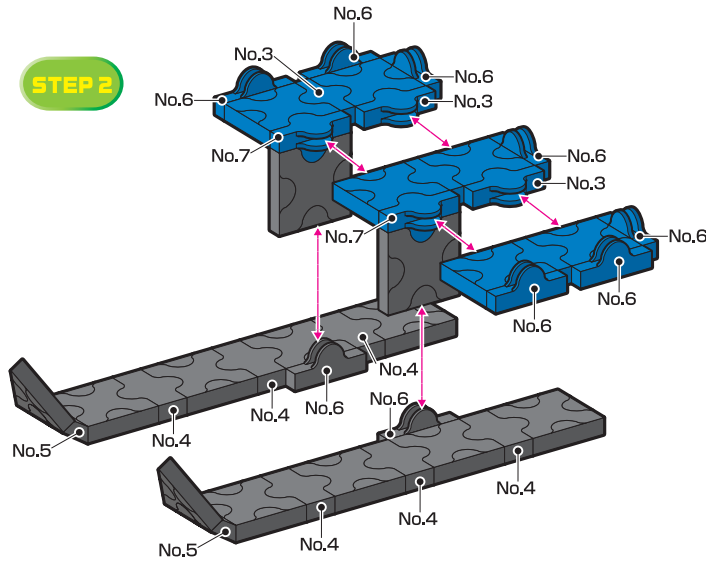

STEP 1

STEP 2

STEP 3

Parts No.	No.1	No.2	No.3	No.4	No.5	No.6	No.7	Total
Blue	19	10	23		3	13	2	92 pcs
Black	10	2		6	2	2		

トナカイ・サンタ・そりの3種類は、Basic 3と  
補充用パーツ<白・No.5>1個でお作りいただけます。