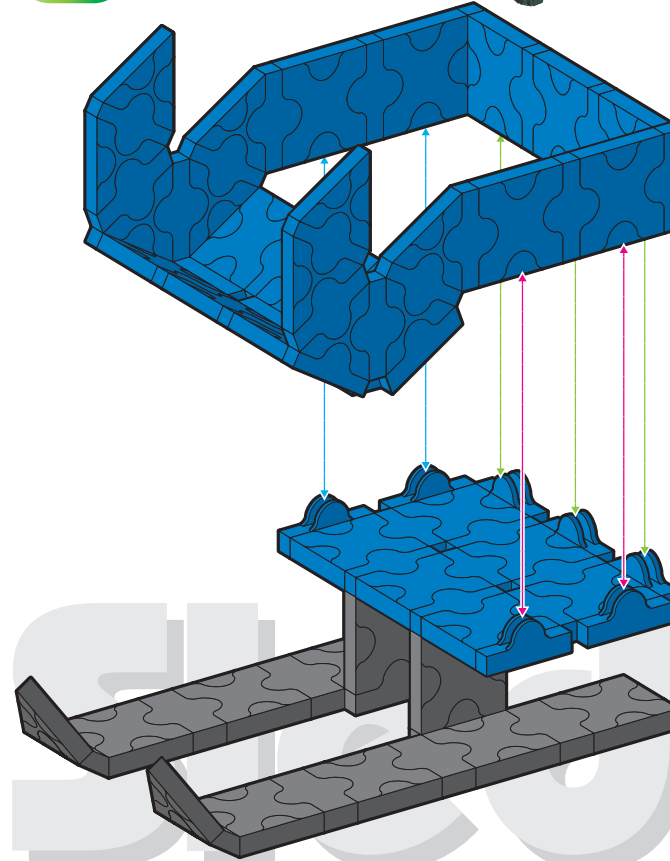

STEP 1

STEP 2

STEP 3

Parts No.	No.1	No.2	No.3	No.4	No.5	No.6	No.7	Total
Blue	19	10	23		3	13	2	92 pcs
Black	10	2		6	2	2		

トナカイ・サンタ・そりの3種類は、Basic 3と  
補充用パーツ<白・No.5>1個でお作りいただけます。