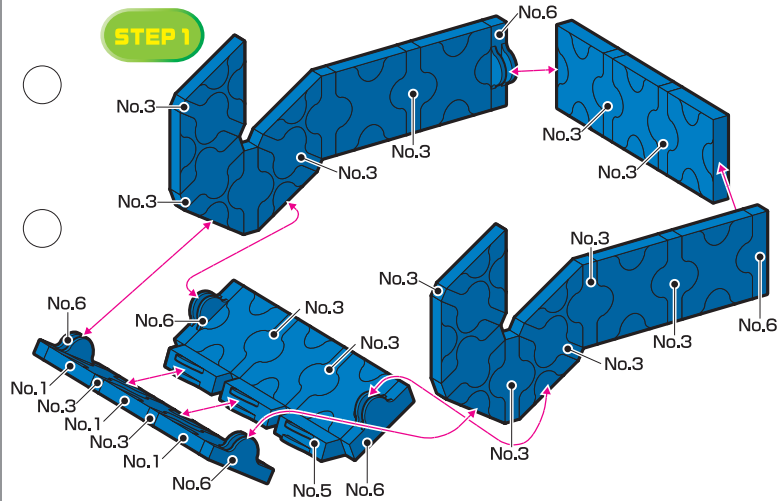

STEP 1

STEP 2

STEP 3

Parts No.	No.1	No.2	No.3	No.4	No.5	No.6	No.7	Total
Blue	19	10	23		3	13	2	92 pcs
Black	10	2		6	2	2		

トナカイ・サンタ・そりの3種類は、Basic 3と  
補充用パーツ<白・No.5>1個でお作りいただけます。